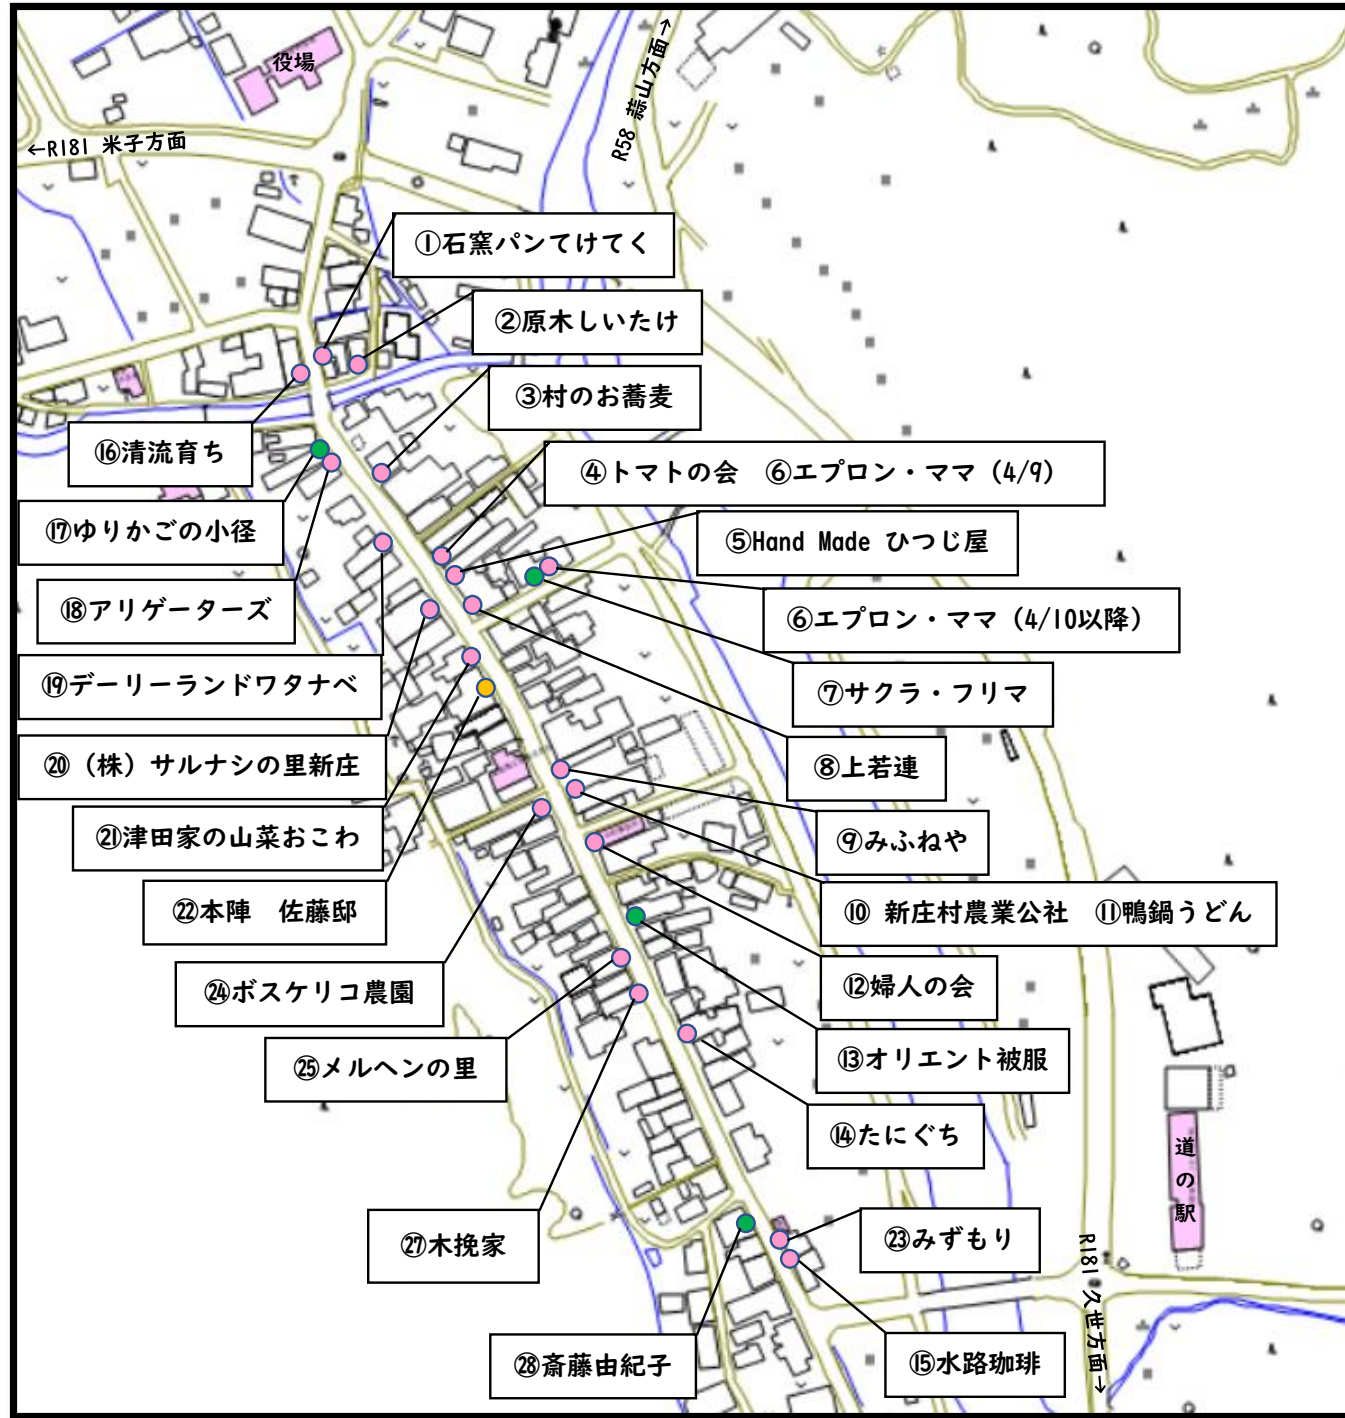

# がいせん桜まつり2023【出店一覧】

店舗名	営業日	販売商品
①石窯パンてけてく	4/9	栃もちぜんざい
②原木しいたけ	全日	生しいたけ
③村のお蕎麦	4/7~9, 11, 12, 14	乾蕎麦 (パック入り)
④トマトの会	4/9	ナポリタンドック、ミネストローネ、織物販売
⑤Hand Made ひつじ屋	4/9	日本みつばちのハチミツ入りキャラメルポップコーン、エコバッグ
⑥エプロン・ママ	4/9~13, 15, 16	マフィン、シフォンケーキ、パウンドケーキ、クッキー
⑦サクラ・フリマ	4/15~16	骨董、雑貨
⑧上若連	4/9	ひめっ子汁 (雑煮)、餅
⑨みふねや	4/6~16	クレープ、たいやき、焼き鳥、焼きそば、お好み焼き
⑩新庄村農業公社	4/8	焼き餅、米 (コシヒカリ)
⑪鴨鍋うどん	4/9	鴨鍋うどん
⑫婦人の会	4/8~16	餡入りよもぎ餅
⑬オリエント被服	4/9	作業服
⑭たにぐち	全日	ラーメン、焼飯、から揚げ、フランクフルト、花見だんご他
⑮水路珈琲	4/6~9, 4/13~16	珈琲、ジュース、珈琲豆
⑯清流育ち	4/9~16	おこわ、漬物、鯖寿司、寿司、餅、味噌、手芸品
⑰ゆりかごの小径	4/8, 9, 16	手作り雑貨
⑱アリゲーターズ	4/12~13, 15or16	しいたけグリルチーズサンド、ようかんバターサンド、桜ティー
⑲デーリーランドワタナベ	全日	漬物、コンニャク、山菜、餅、野菜、手芸品
⑳ (株) サルナシの里新庄	完売御礼	サルナシ酢、サルナシ地ビール、サルナシ酒、サルナシ蜂蜜漬け
㉑津田家の山菜おこわ	4/9	山菜おこわ
㉒本陣 佐藤邸	全日	休憩スペース
㉓みずもり	完売御礼	餅、味噌、野菜
㉔ボスケリコ農園	完売御礼	おしるこ、おこわ、みそ田楽、サルナシドリンク、カステラ他
㉕メルヘンの里	4/9	乾燥わらび、コーヒー、飾り
㉖木挽家	完売御礼	ホットサンド、スープ
㉗斎藤由紀子	4/9	雑貨 (染物、飾りなど)

4/14情報更新

※悪天候などにより、急遽出店が取りやめになる場合があります。