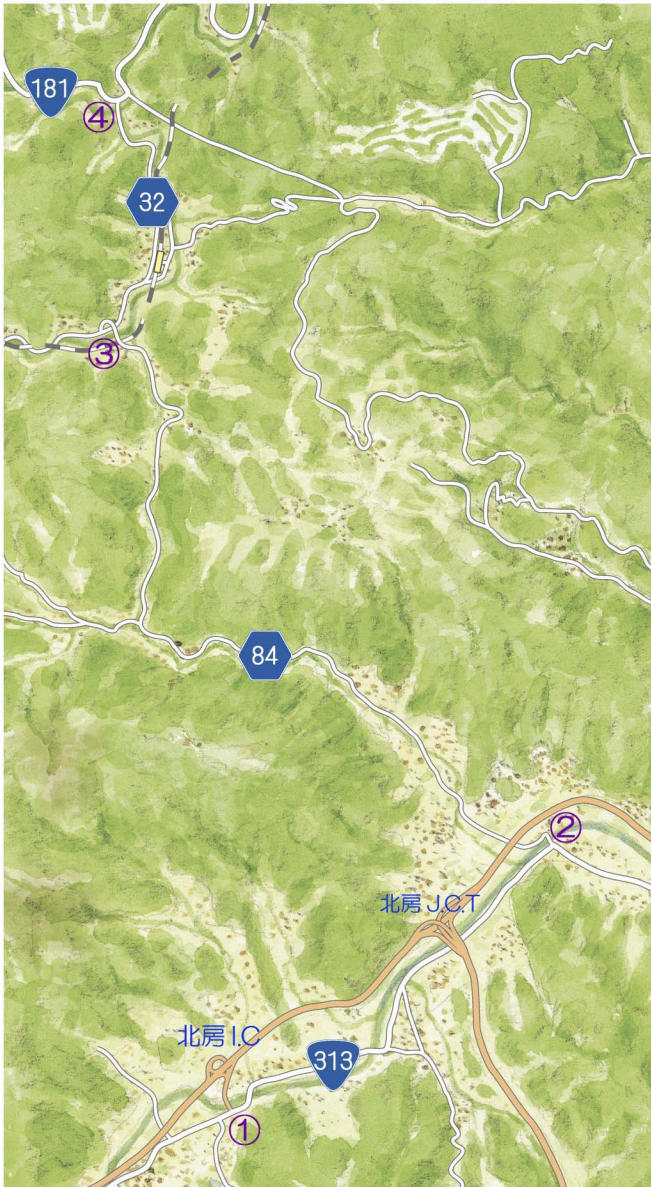

5. 北房 I.C から

① 北房 I.C. を出て左折、国道 313 号線へ

② 美川橋南詰交差点を左折、県道 84 号線へ

③ 交差点を左折、県道 32 号線へ

④ 交差点を左折、国道 181 号線へ