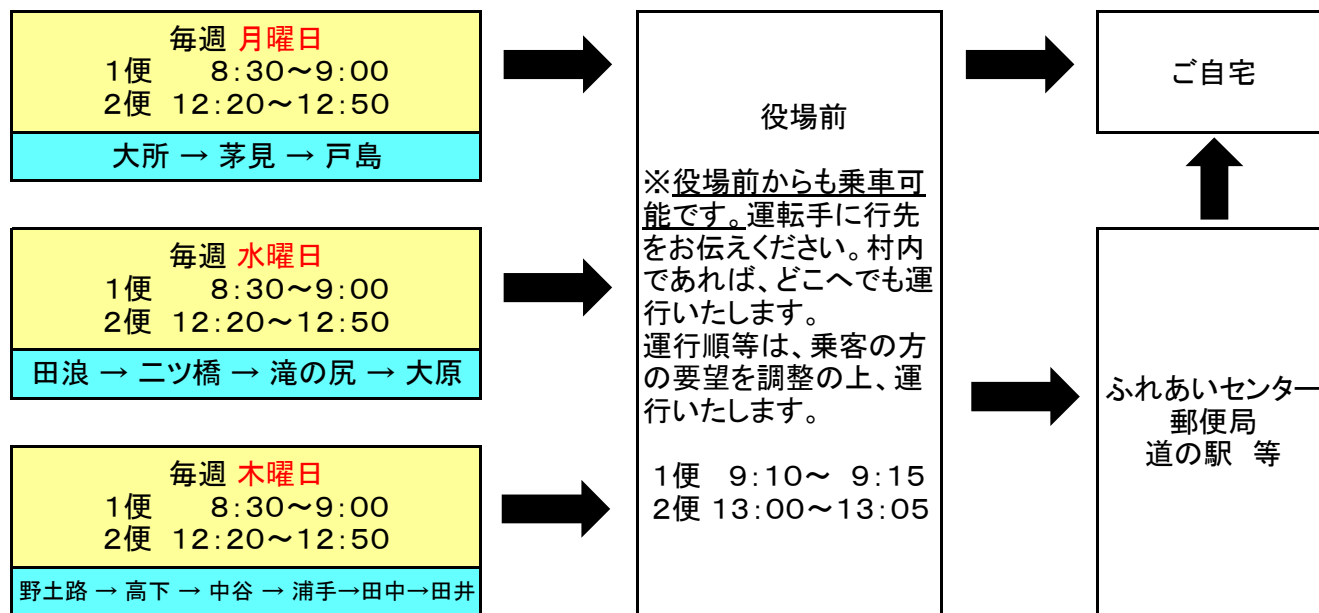

村内巡回バス「しんじょうくん」の運行について

■週3回、各地区ごとに運行します。(土、日、祝祭日、8月13日～15日、12月29日～1月3日は運休。)

■どなたでも無料でご利用いただけます。

■真庭市コミュニティバス「まにわくん」との接続を主眼として運行します。

■各地区を順番に回りますので、ご利用になる場合は、ご自宅前で手を上げてお知らせ下さい。

ただし、茅見地区は**新茅見橋**、大原地区は**大原公民館**、高下地区は**高下橋**を待合場所とさせていただきます。

■運行日及び時刻表

【参考】

「まにわくん」新庄村役場前停留所 時刻表(抜粋)		
真庭市行	9:17	13:12
新庄村行	9:01	12:56

■利用者の方の声を随時運行スケジュール等に反映させていただきますので、ご意見、ご要望等ありましたら、些細な事でも下記担当までご連絡ください。

新庄村役場総務企画課
 担当: 日並
 TEL: 0867-56-2626
 FAX: 0867-56-2629

皆様のご利用を
お待ちしております。