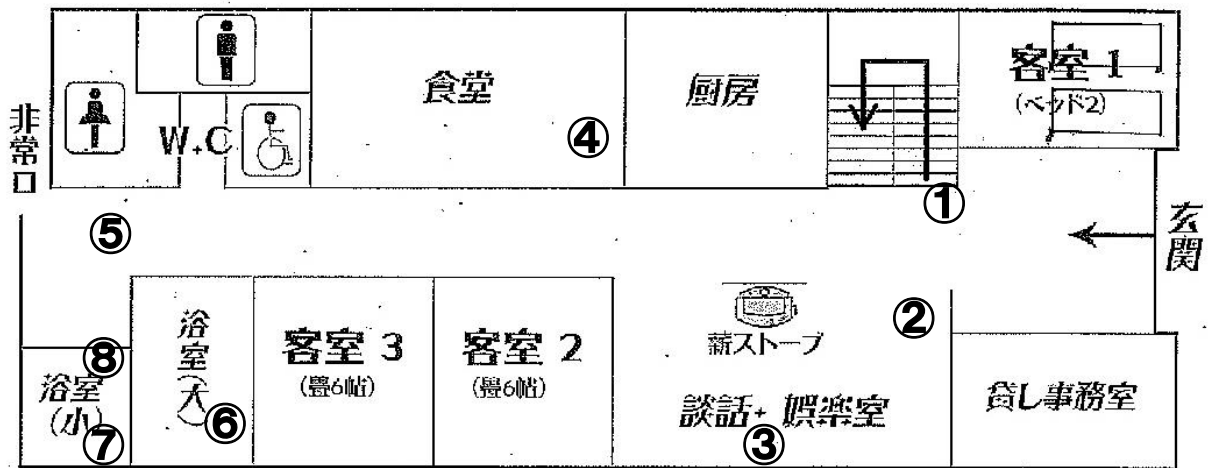

やまなみ 部屋案内図

2F

1F

※緊急連絡先

新庄村役場 0867-56-2626

※冬期間は水道凍結防止のために男子トイレ、1階洗面所、2階洗面所の水を少量出し続けています。蛇口の締め忘れではありませんので、そのままの状態をお願い致します。

① 1階電気スイッチ位置

② 1階談話室スイッチ位置

③ 1階談話室

エアコン、テレビ等ご自由にご利用ください。

④ 食堂・厨房

エアコン、食器、調理器具等、火の元に十分注意してご自由にご利用ください。厨房内に厨房給湯ボイラースイッチがあります。

冷蔵庫内のものは同宿の方の物の場合があります。

⑤ 1階洗面所・風呂場前

風呂は宿泊人数を加味して大浴場・小浴場に男女の表示をしています。

表示のとおりにご利用ください。

⑥ 大風呂

蛇口から湯を出すタイプの風呂です。追い焚きはできません。

⑦ 小風呂

蛇口から湯を出すタイプの風呂です。追い焚きはできません。

⑧風呂ボイラースイッチ

利用前に大風呂・小風呂のスイッチがオンになっていることをご確認ください。退出時の電源オフにご協力ください。

⑨2階スイッチ位置

⑩2階洗面所