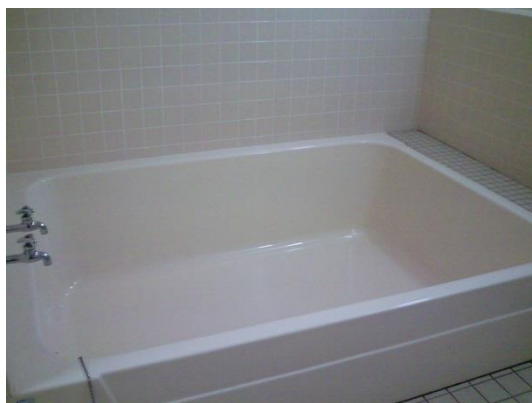

③ 1階談話室

エアコン、テレビ等ご自由にご利用ください。

④ 食堂・厨房

エアコン、食器、調理器具等、火の元に十分注意してご自由にご利用ください。厨房内に厨房給湯ボイラースイッチがあります。

冷蔵庫内のものは同宿の方の物の場合があります。

⑤ 1階洗面所・風呂場前

風呂は宿泊人数を加味して大浴場・小浴場に男女の表示をしています。

表示のとおりにご利用ください。

⑥ 大風呂

蛇口から湯を出すタイプの風呂です。追い焚きはできません。

⑦ 小風呂

蛇口から湯を出すタイプの風呂です。追い焚きはできません。

⑧風呂ボイラースイッチ

利用前に大風呂・小風呂のスイッチがオンになっていることをご確認ください。退出時の電源オフにご協力ください。

⑨2階スイッチ位置

⑩2階洗面所