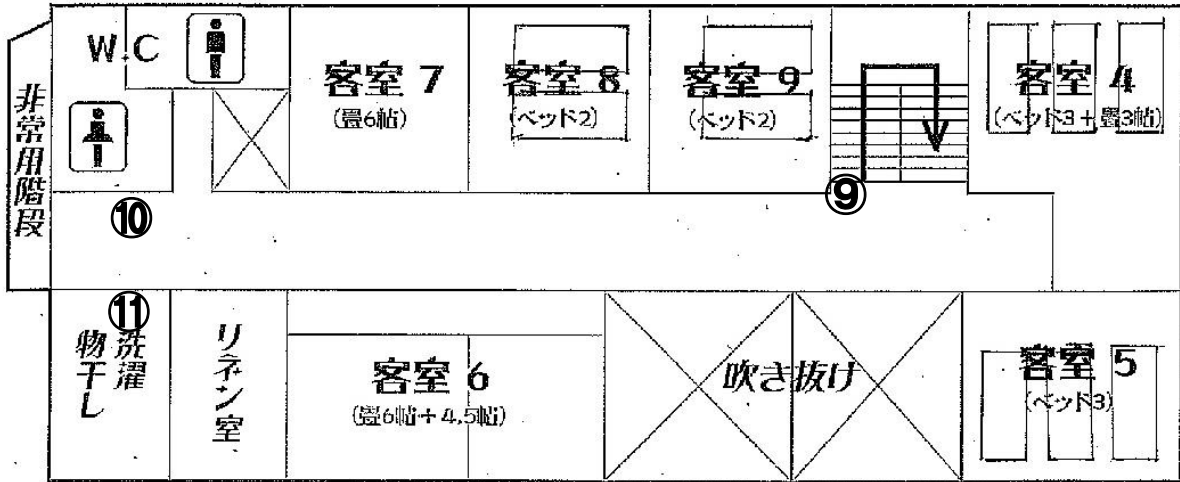

やまなみ 部屋案内図

2F

1F

※緊急連絡先

新庄村役場 0867-56-2626

※冬期間は水道凍結防止のために男子トイレ、1階洗面所、2階洗面所の水を少量出し続けています。蛇口の締め忘れではありませんので、そのままの状態をお願い致します。

① 1階電気スイッチ位置

② 1階談話室スイッチ位置

③ 1階談話室

エアコン、テレビ等ご自由にご利用ください。

④ 食堂・厨房

エアコン、食器、調理器具等、火の元に十分注意してご自由にご利用ください。厨房内に厨房給湯ボイラースイッチがあります。

冷蔵庫内のものは同宿の方の物の場合があります。

⑤ 1階洗面所・風呂場前

風呂は宿泊人数を加味して大浴場・小浴場に男女の表示をしています。

表示のとおりにご利用ください。